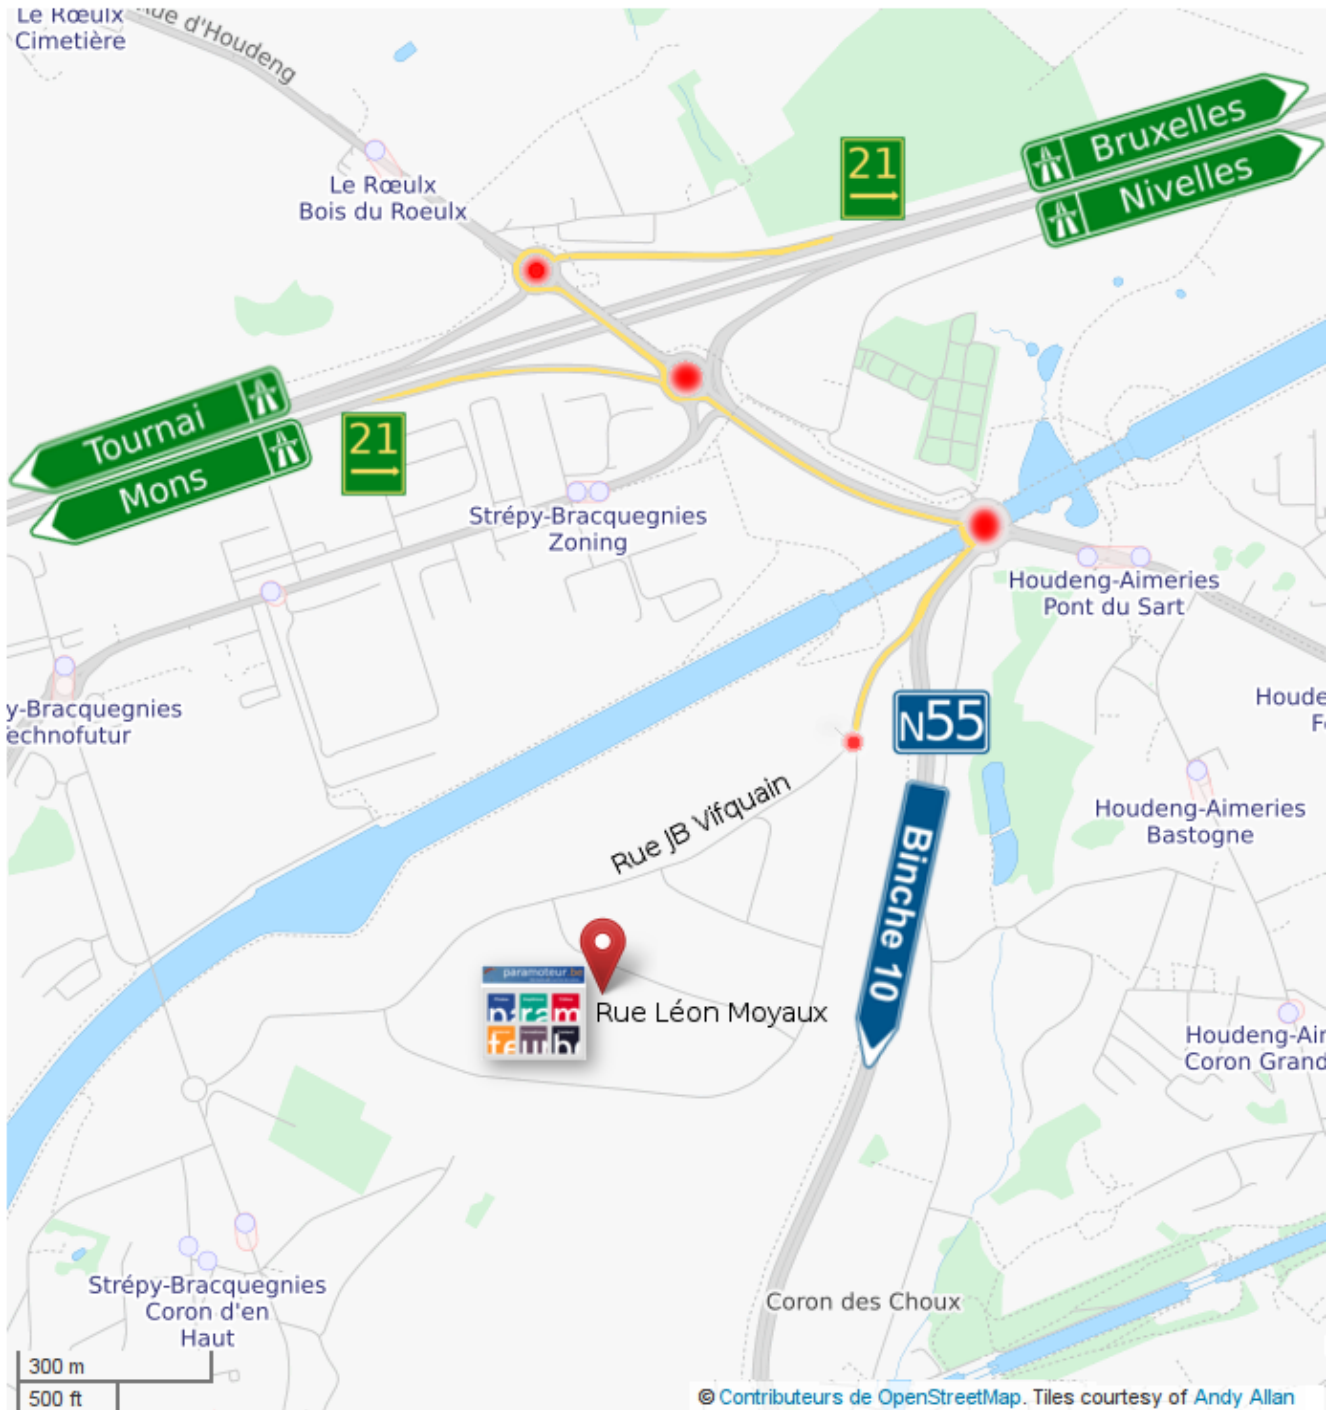

paramoteur.be

Une école pas comme les autres...

E19 Bruxelles-Paris, en direction de Mons :

Sortie 21 - Le Rœulx, suivre direction Binche.

Après le 3ème rond-point, toujours en direction de Binche, prendre la 1ère sortie à droite.
Passer le rond-point suivant (2ème sortie) + 3ème à gauche et vous y êtes !

E19 Bruxelles-Paris, en direction de Bruxelles :

Sortie 21 - Le Rœulx, suivre direction Binche.

Après le 2ème rond-point, toujours en direction de Binche, prendre 1ère sortie à droite.
Passer le rond-point suivant (2ème sortie) + 3ème à gauche et vous y êtes !

A 11 min de la bretelle de Mons, 13 min de Nivelles, 27 min de Bruxelles, 33 min de Tournai.

0495 38 36 34
0475 70 30 30